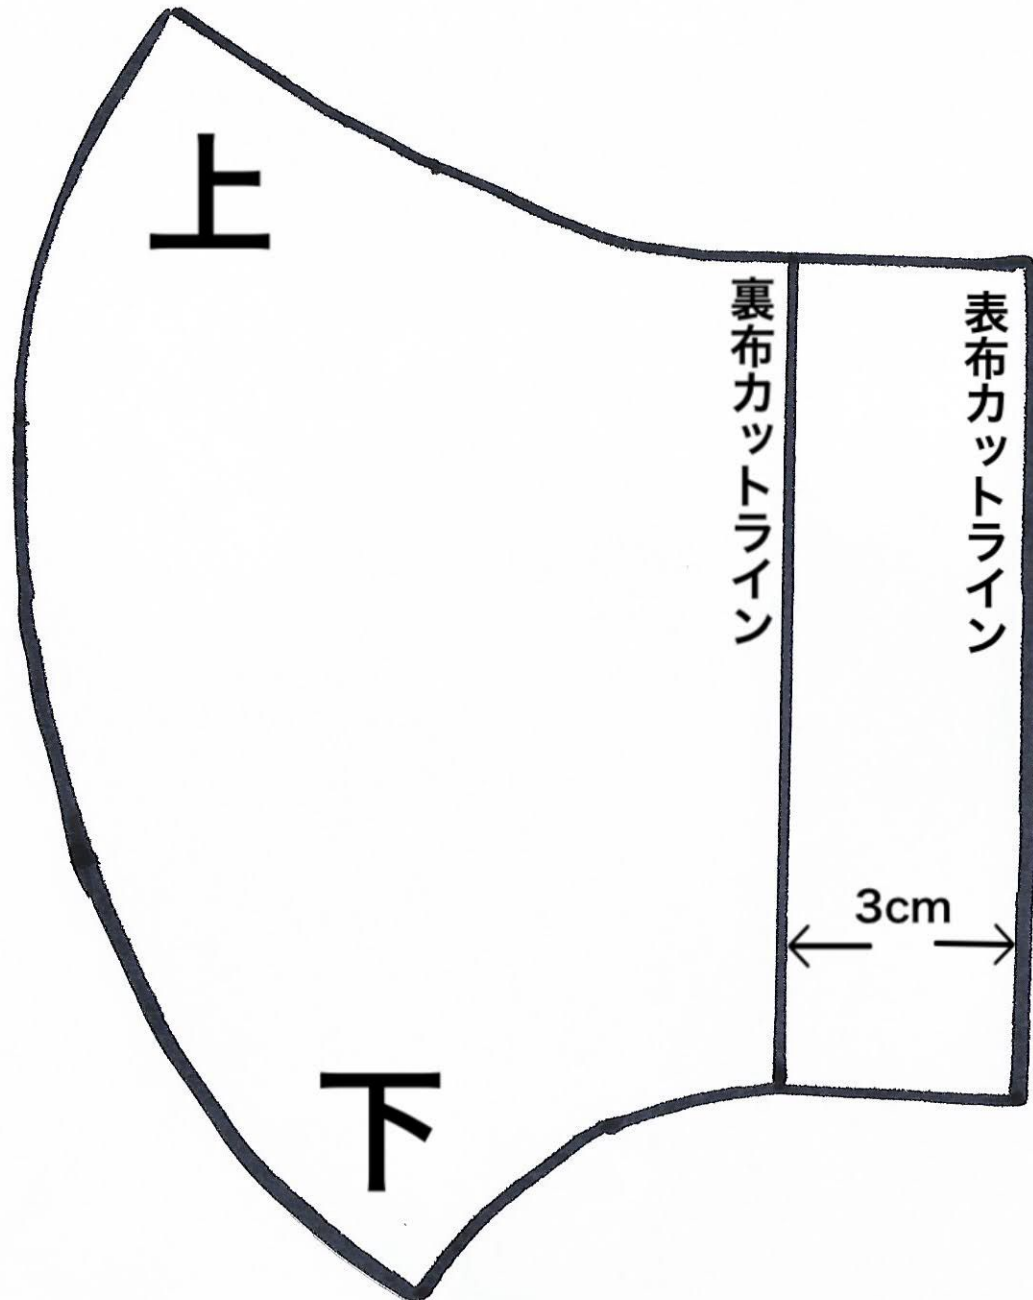

立体マスク型紙

ぬいしろ込みで、ぬいしろは1cmです。